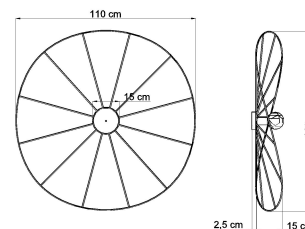

Referencia

LD2021333

Dimensiones del producto

1100x1100x175mm

Dimensiones del packaging

112x112x20cm

DETALLES

Bombilla: E27, 1x60W, 50Hz, 220V, IP20

Bombilla no incluida.

Dimensiones: 110/110 / 17,5 cm.

Material: Acero

De color negro

Ficha técnica

Luminaria para techo o pared ESKOLA 110 negro, E27

LEDBOX[®]

GALERIA